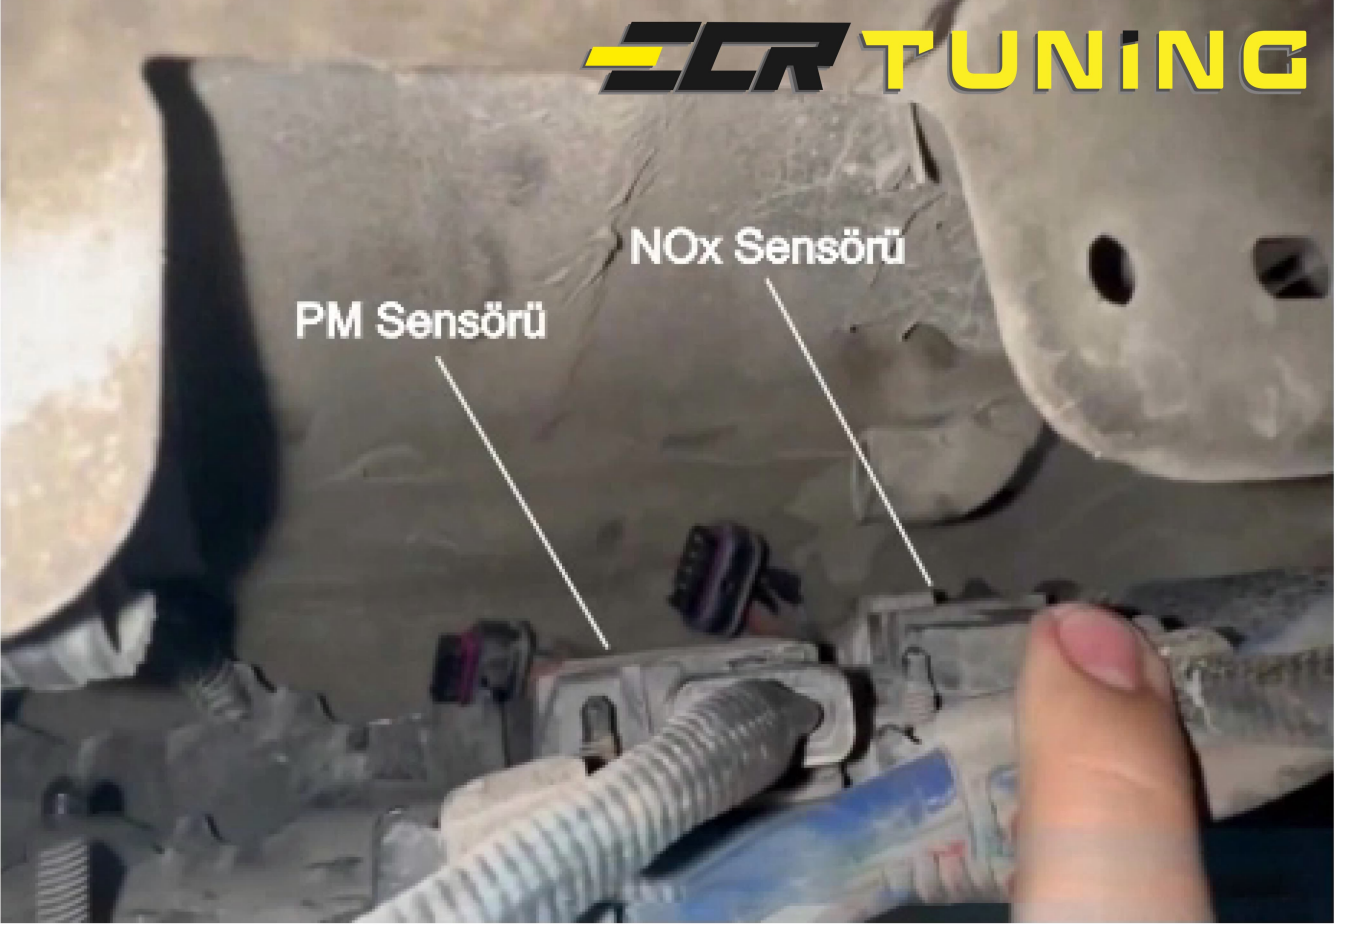

ECR TUNING

PM Sensörü

NOx Sensörü