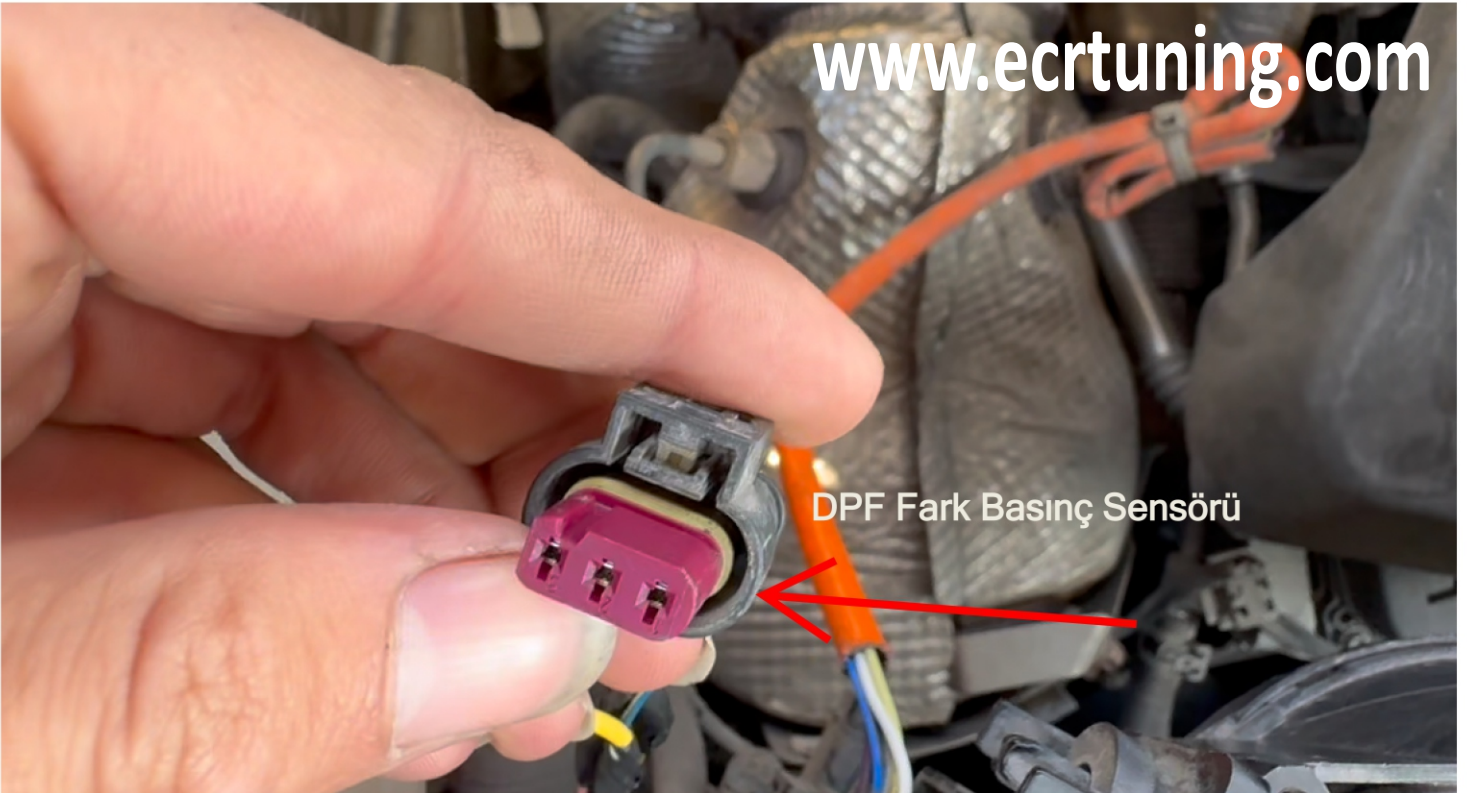

DPF Fark Basınç Sensörü