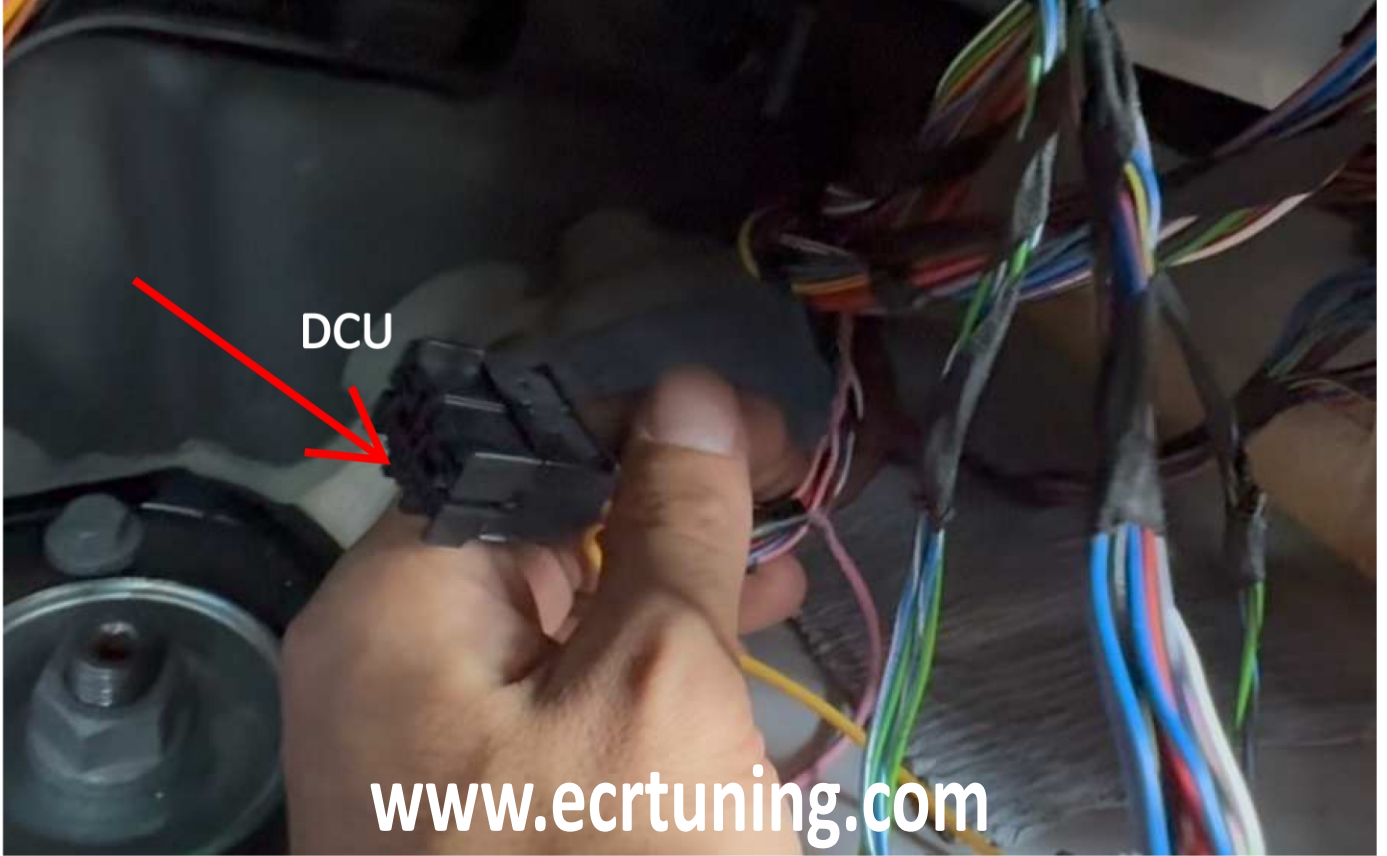

Mercedes Sprinter MRD1 Adblue İptal Emülatör Kurulumu

Emülatör	DCU
Beyaz	Pin 6
Kahverengi	Pin 7
Kırmızı	12V
Siyah	GND

Emülatör	DPF Fark Basıç Sensörü
Mavi	Pin 1

- -Çıkış NOx Sensörü
- -DCU
- DPF Fark Basıncı Sensörü

Soketleri Çekilmelidir