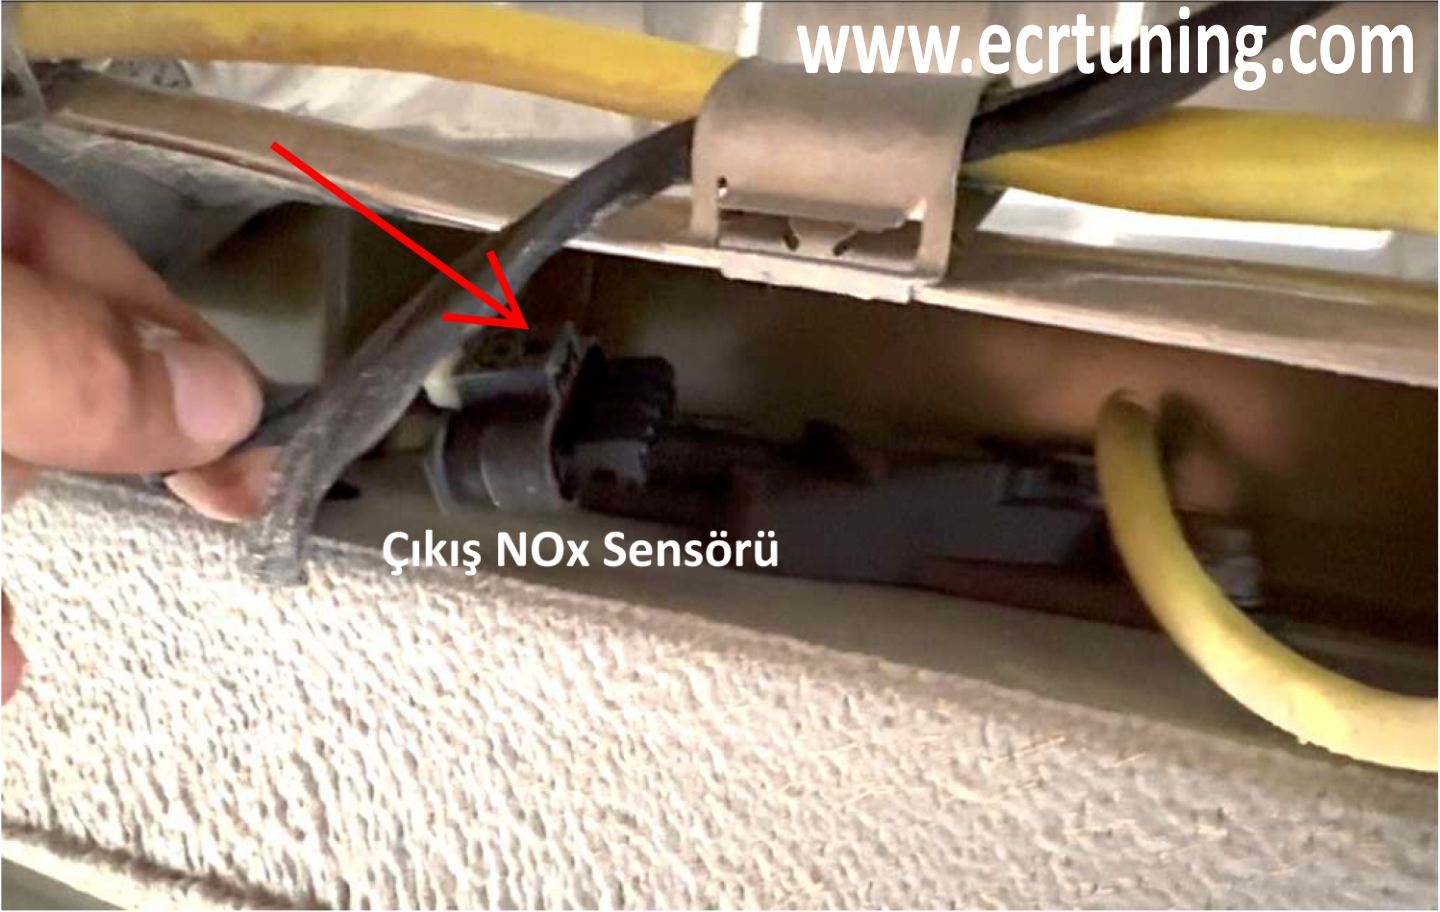

Çıkış NOx Sensörü